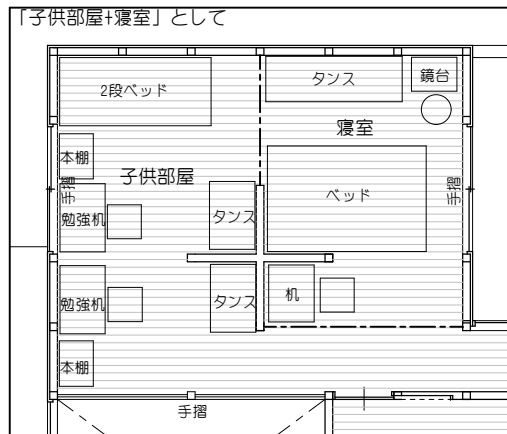

外観イメージ

内観イメージ

洋室15畳の部屋割りバリエーション例 S=1/100