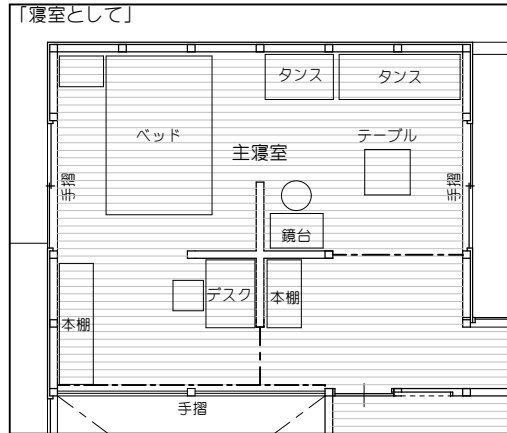

外観イメージ

内観イメージ

洋室15畳の部屋割りバリエーション例 S=1/100