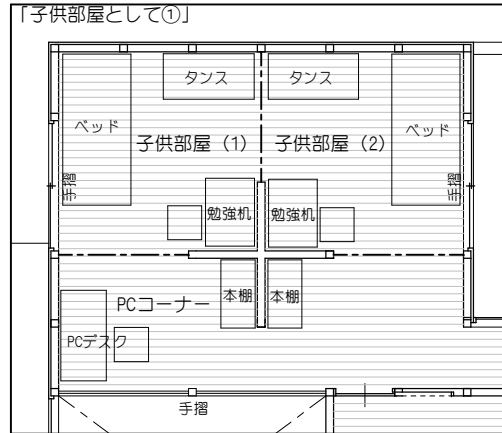

外観イメージ

内観イメージ

洋室15畳の部屋割りバリエーション例 S=1/100