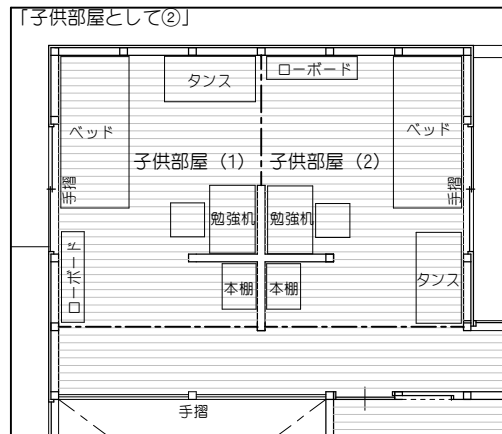

外観イメージ

内観イメージ

洋室15畳の部屋割りバリエーション例 S=1/100